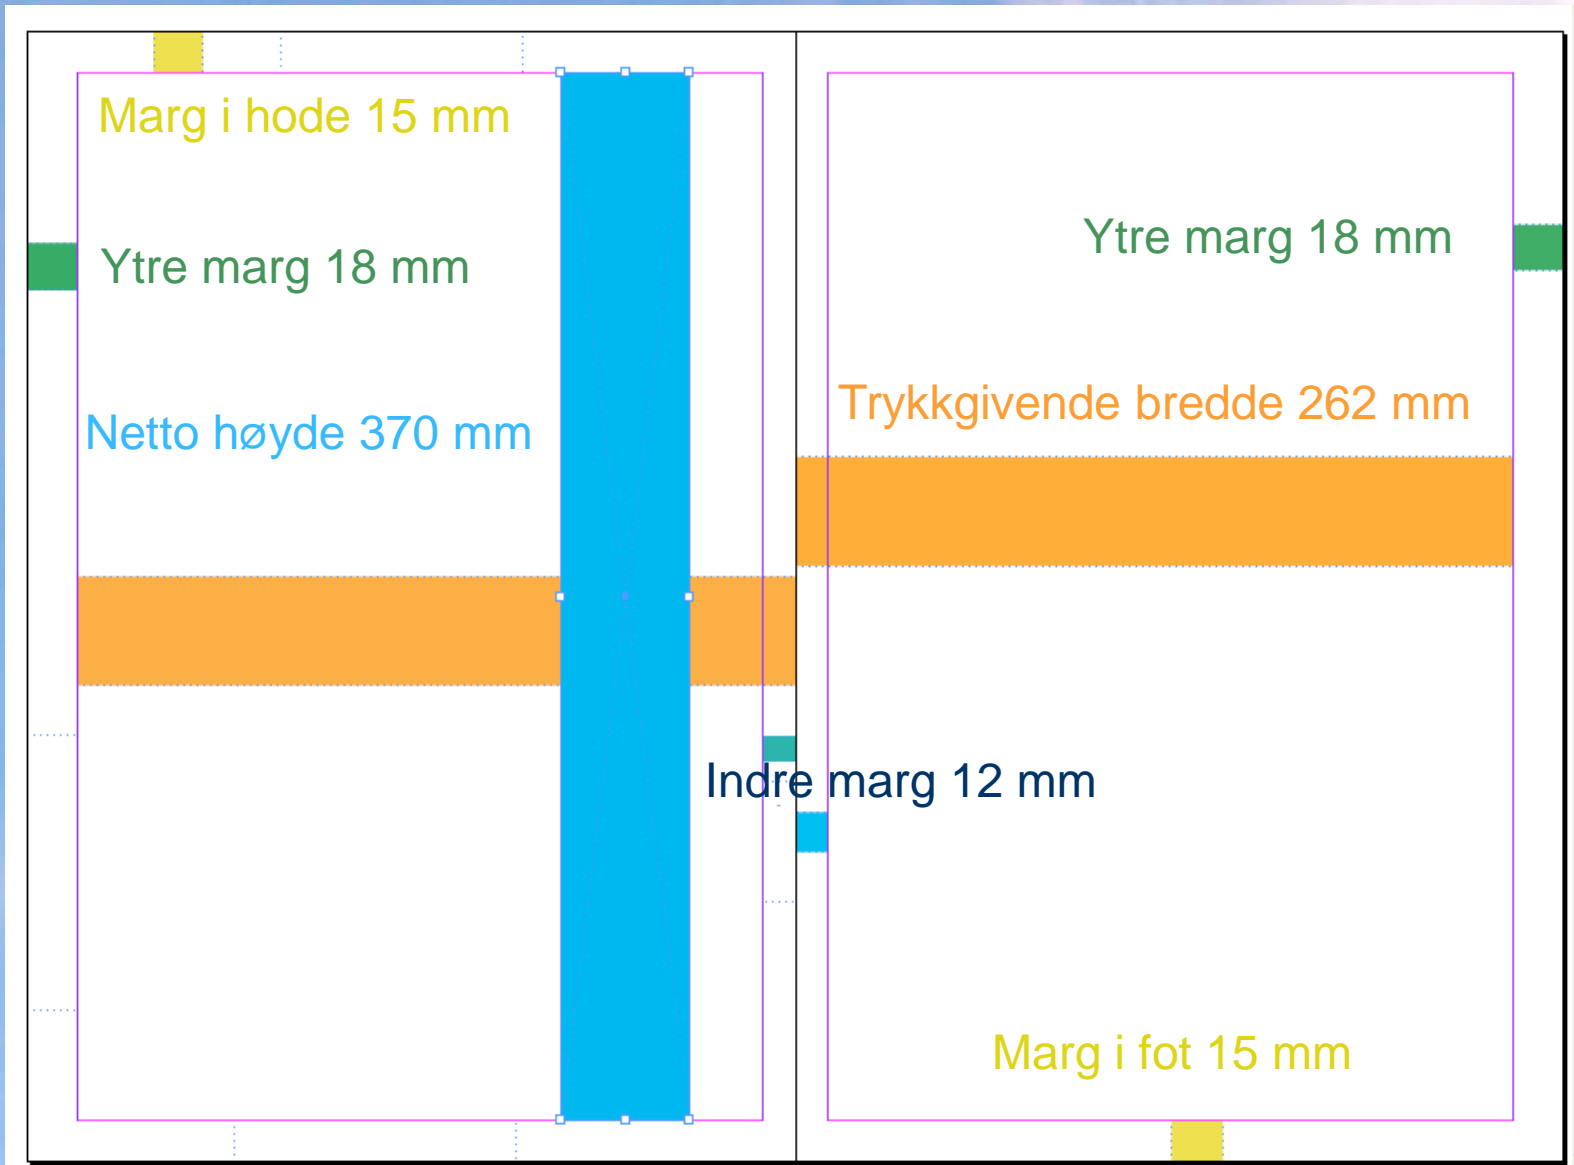

POLARIS TRYKK

Trondheim

Sideformater

Telefon 72 50 13 40 / 72 50 13 44
E-post: mottak@polaristrykk.no

Malside tabloid

Brutto dokumentformat: **Brutto 280 x 400 mm.**

Marger:

Hode / fot 15 mm

Ytre marg 18 mm

Maks trykkgivende: **262 x 370 mm.**

Satsspeil: 250 mm x 370 mm.

Indre marg (rygg - 12 mm) er trykkbar.

Broadsheet

Brutto dokumentformat:
Brutto: 560 x 400 mm.

Marger:

Hode / fot 18 mm

Høyre / venstre 15 mm

Maks trykkgivende:
Netto: 524 x 385 mm.

Netto dokumentformat:
524 x 370 mm.

**Panoramasider må
leveres som enkle
broadsheetsider**